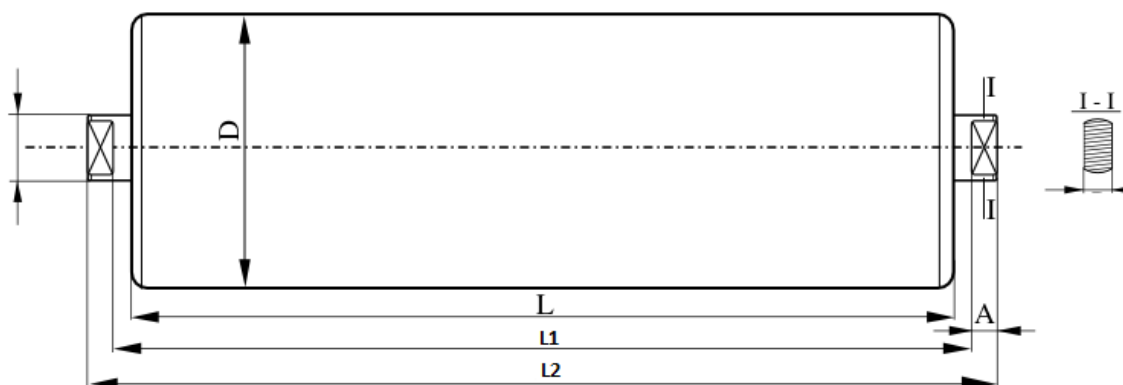

Krążniki gładkie z tworzywa sztucznego

Plastic roller • Tragrolle aus Kunststoff • Rouleau de plastique

| Typowe średnice rury $\varnothing D$ Tube Rohr Tube | L | L2 | A | s |
|--|-----|-----|------|-------|
| $\varnothing 88,9$ | 160 | 186 | 9/14 | 14/22 |
| $\varnothing 108$ | 200 | 226 | | |
| $\varnothing 133$ | 250 | 276 | | |
| $\varnothing 159$ | 315 | 341 | | |
| | 380 | 406 | | |
| | 465 | 491 | | |
| | 500 | 526 | | |
| | 530 | 556 | | |
| | 600 | 626 | | |

Na życzenie klienta wymiary inne od katalogowych ustalane są indywidualnie.
Dimensions different from those in the catalogue can be set individually, at the customer's request.